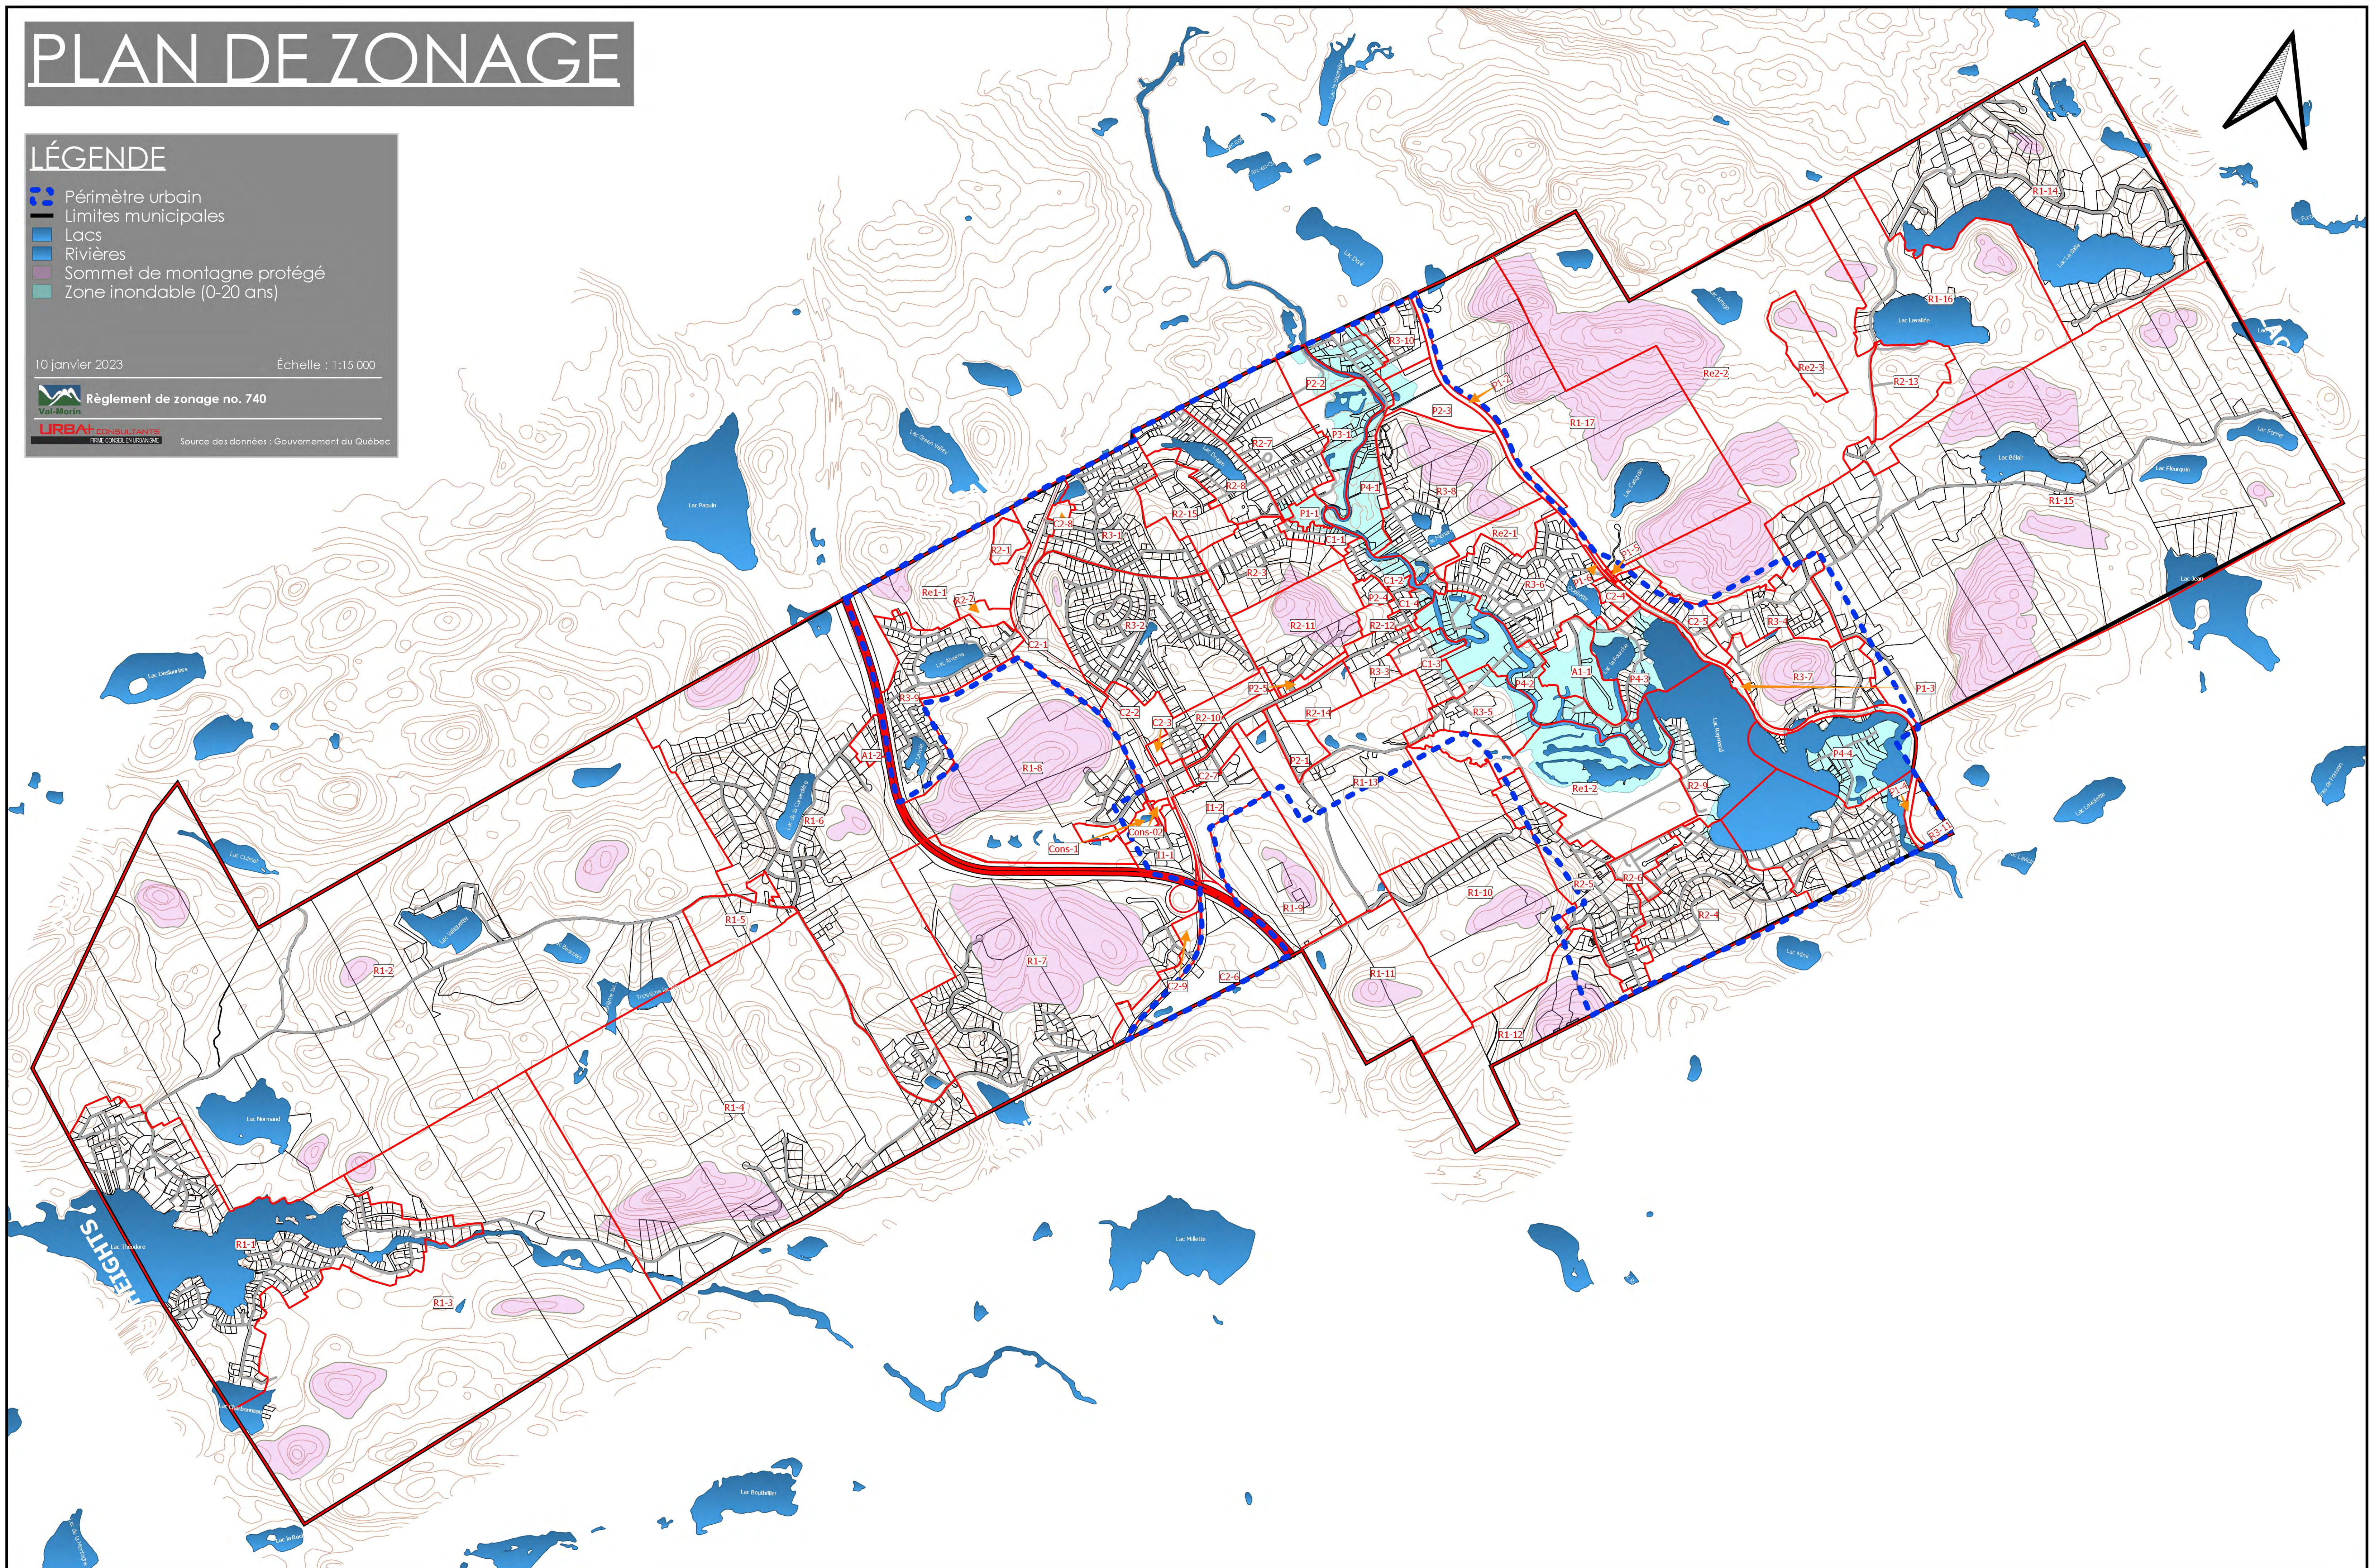

PLAN DE ZONAGE

LÉGENDE

-  Périmètre urbain
-  Limites municipales
-  Lacs
-  Rivières
-  Sommet de montagne protégé
-  Zone inondable (0-20 ans)

10 janvier 2023

Échelle : 1:15 000

Règlement de zonage no. 740

Source des données : Gouvernement du Québec

PLAN DE ZONAGE | NOYAU VILLAGEOIS

LÉGENDE

- Périmètre urbain
- Limites municipales
- Lacs
- Rivières
- Sommet de montagne protégé
- Zone inondable (0-20 ans)

10 janvier 2023

Échelle : 1:6 000

Règlement de zonage no. 740

URBA CONSULTANTS
FIRME-CONSEIL EN URBANISME

Source des données : Gouvernement du Québec