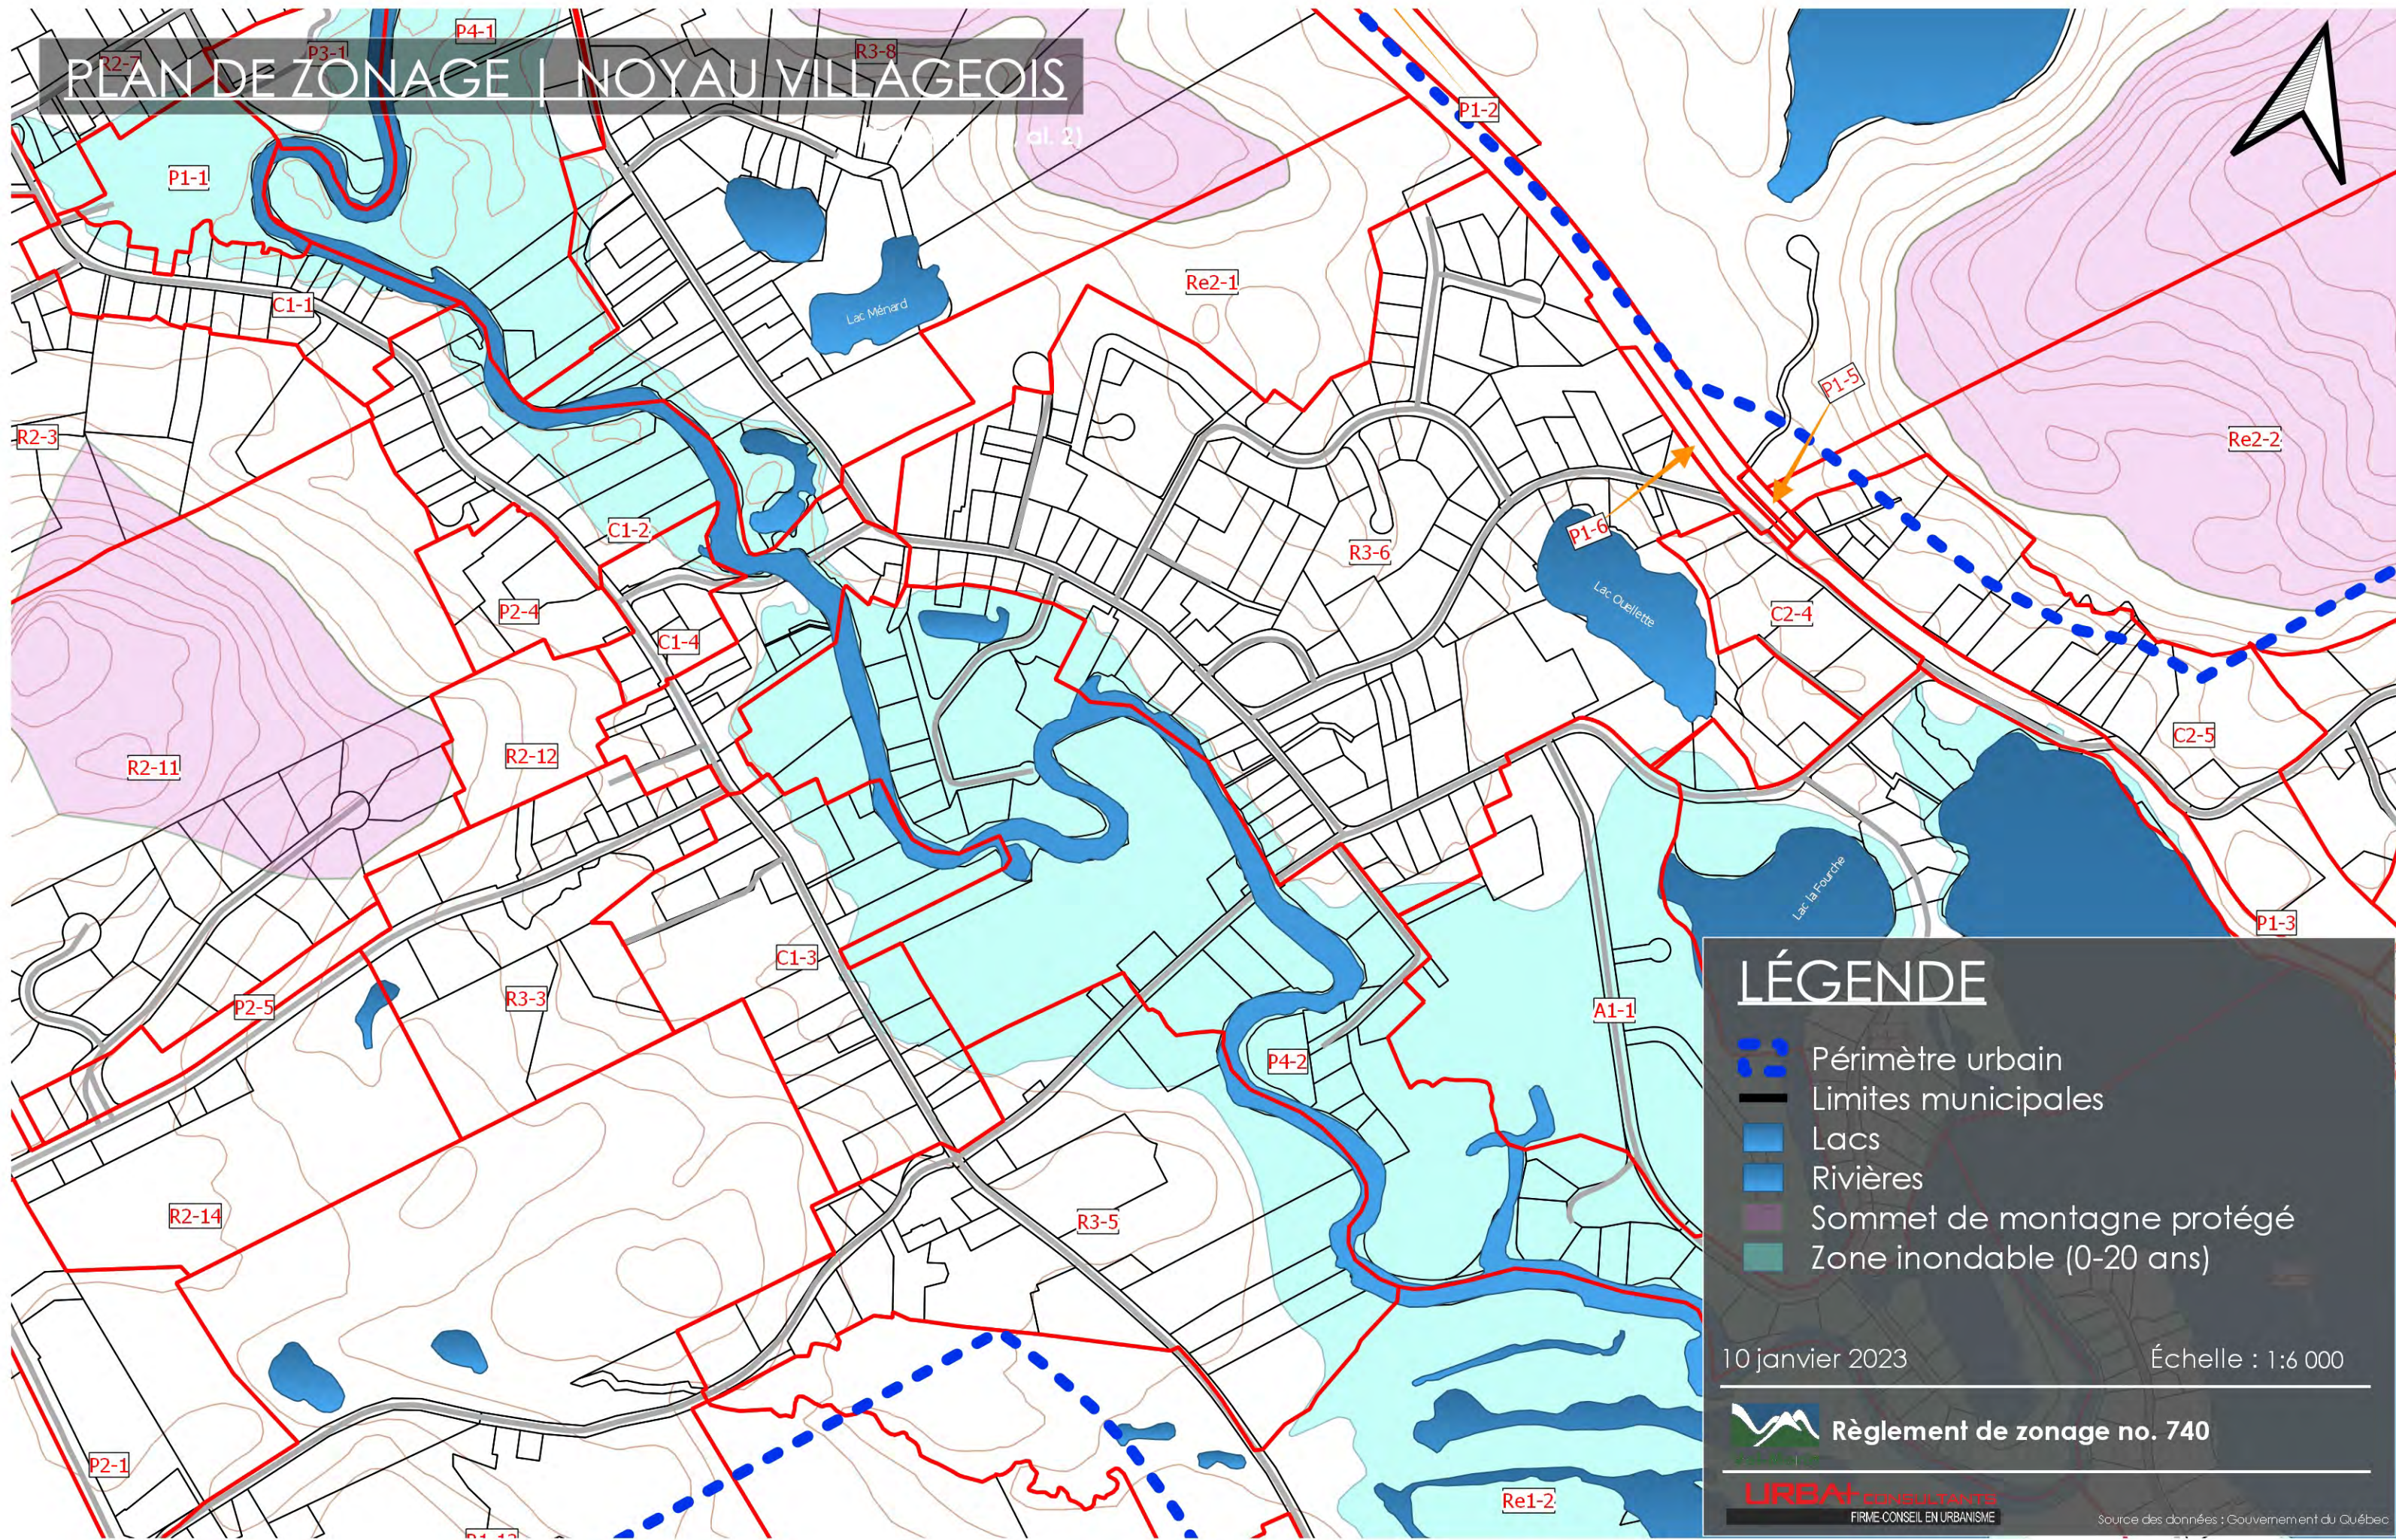

PLAN DE ZONAGE

LÉGENDE

-  Périmètre urbain
-  Limites municipales
-  Lacs
-  Rivières
-  Sommet de montagne protégé
-  Zone inondable (0-20 ans)

10 janvier 2023

Échelle : 1:15 000

Règlement de zonage no. 740

Source des données : Gouvernement du Québec

PLAN DE ZONAGE | NOYAU VILLAGEOIS

LÉGENDE

- Périmètre urbain
- Limites municipales
- Lacs
- Rivières
- Sommet de montagne protégé
- Zone inondable (0-20 ans)

10 janvier 2023

Échelle : 1:6 000

Règlement de zonage no. 740

URBA CONSULTANTS
FIRME-CONSEIL EN URBANISME

Source des données : Gouvernement du Québec